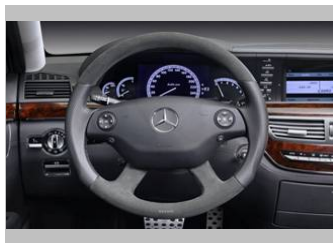

Внутреннее оснащение

Спортивное рулевое колесо BRABUS ø 385 мм для автомобилей 2008 г.в		
кожа черного цвета/алькантара	221-805-00	
кожа базальтовосерого цвета темная	221-805-01	
кожа цвета бежевый кашемир	221-805-02	
Монтаж		
Итого